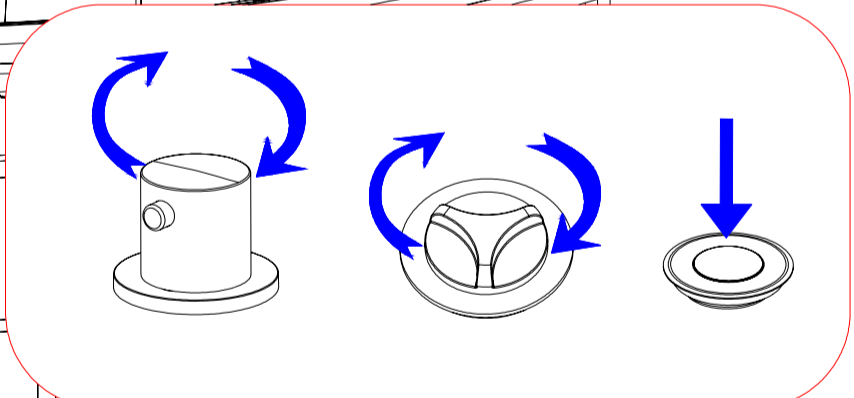

NO. 2

1x16A AC230V 50HZ
1x10A AC230V 50HZ

Benyttes til potensialutligning, kontakt elektriker. Ref: NEK 400-7-701:2010

31

32

33