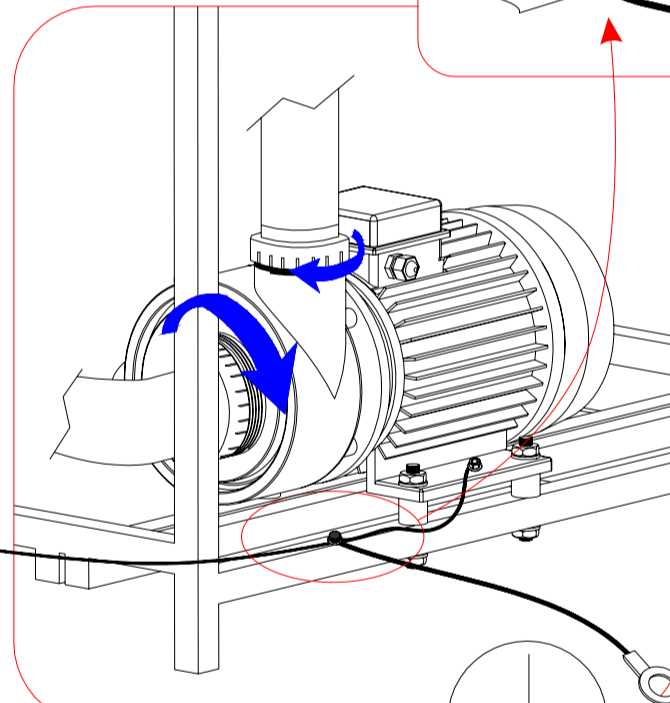

1x20A AC230V 50HZ

NO. 2

1x16A AC230V 50HZ

1x10A AC230V 50HZ

NO. 1

1x20A AC230V 50HZ

Benyttes til potensialutligning, kontakt elektriker. Ref: NEK 400-7-701:2010

- 1 Gul-grønn
- 2 Blå
- 3 Brun