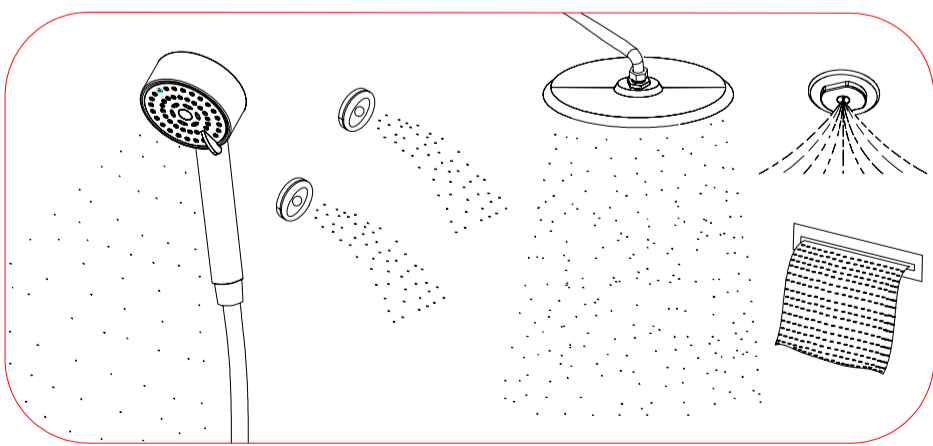

NO. 2

1x16A AC230V 50HZ
1x10A AC230V 50HZ

Benyttes til potensialutligning, kontakt elektriker. Ref: NEK 400-7-701:2010

31

32

33