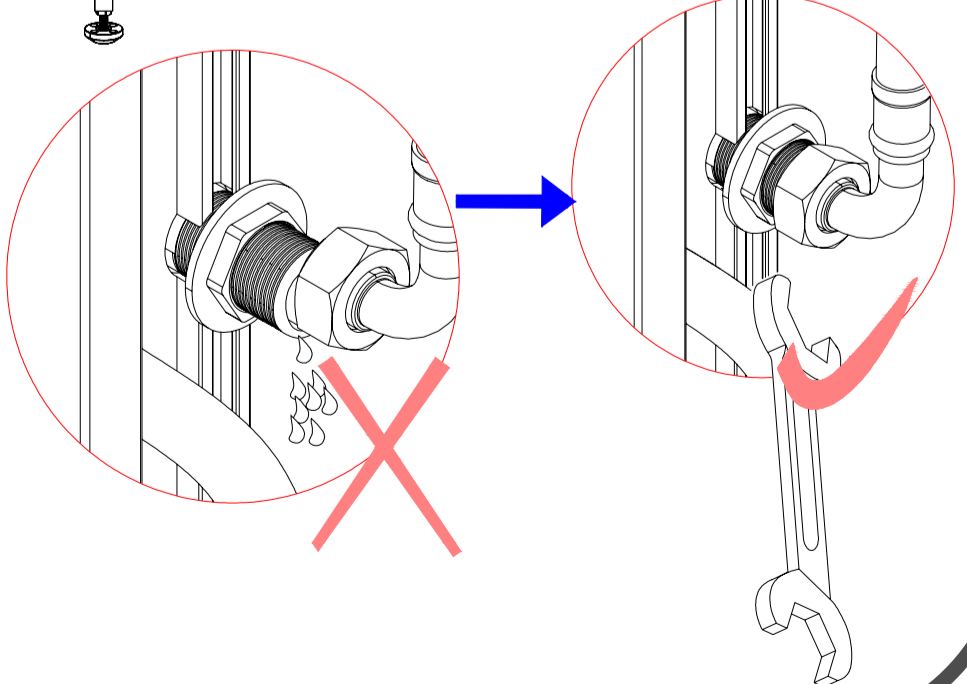

NO. 2

1x16A AC230V 50HZ
1x10A AC230V 50HZ

Benyttes til potensialutligning, kontakt elektriker. Ref: NEK 400-7-701:2010

31

32

33