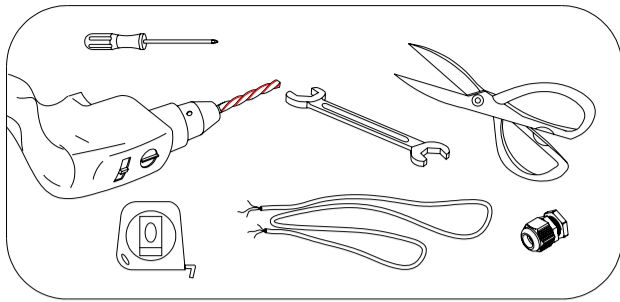

NO. 2

1x16A AC230V 50HZ
1x10A AC230V 50HZ

Benyttes til potensialutligning, kontakt elektriker. Ref: NEK 400-7-701:2010