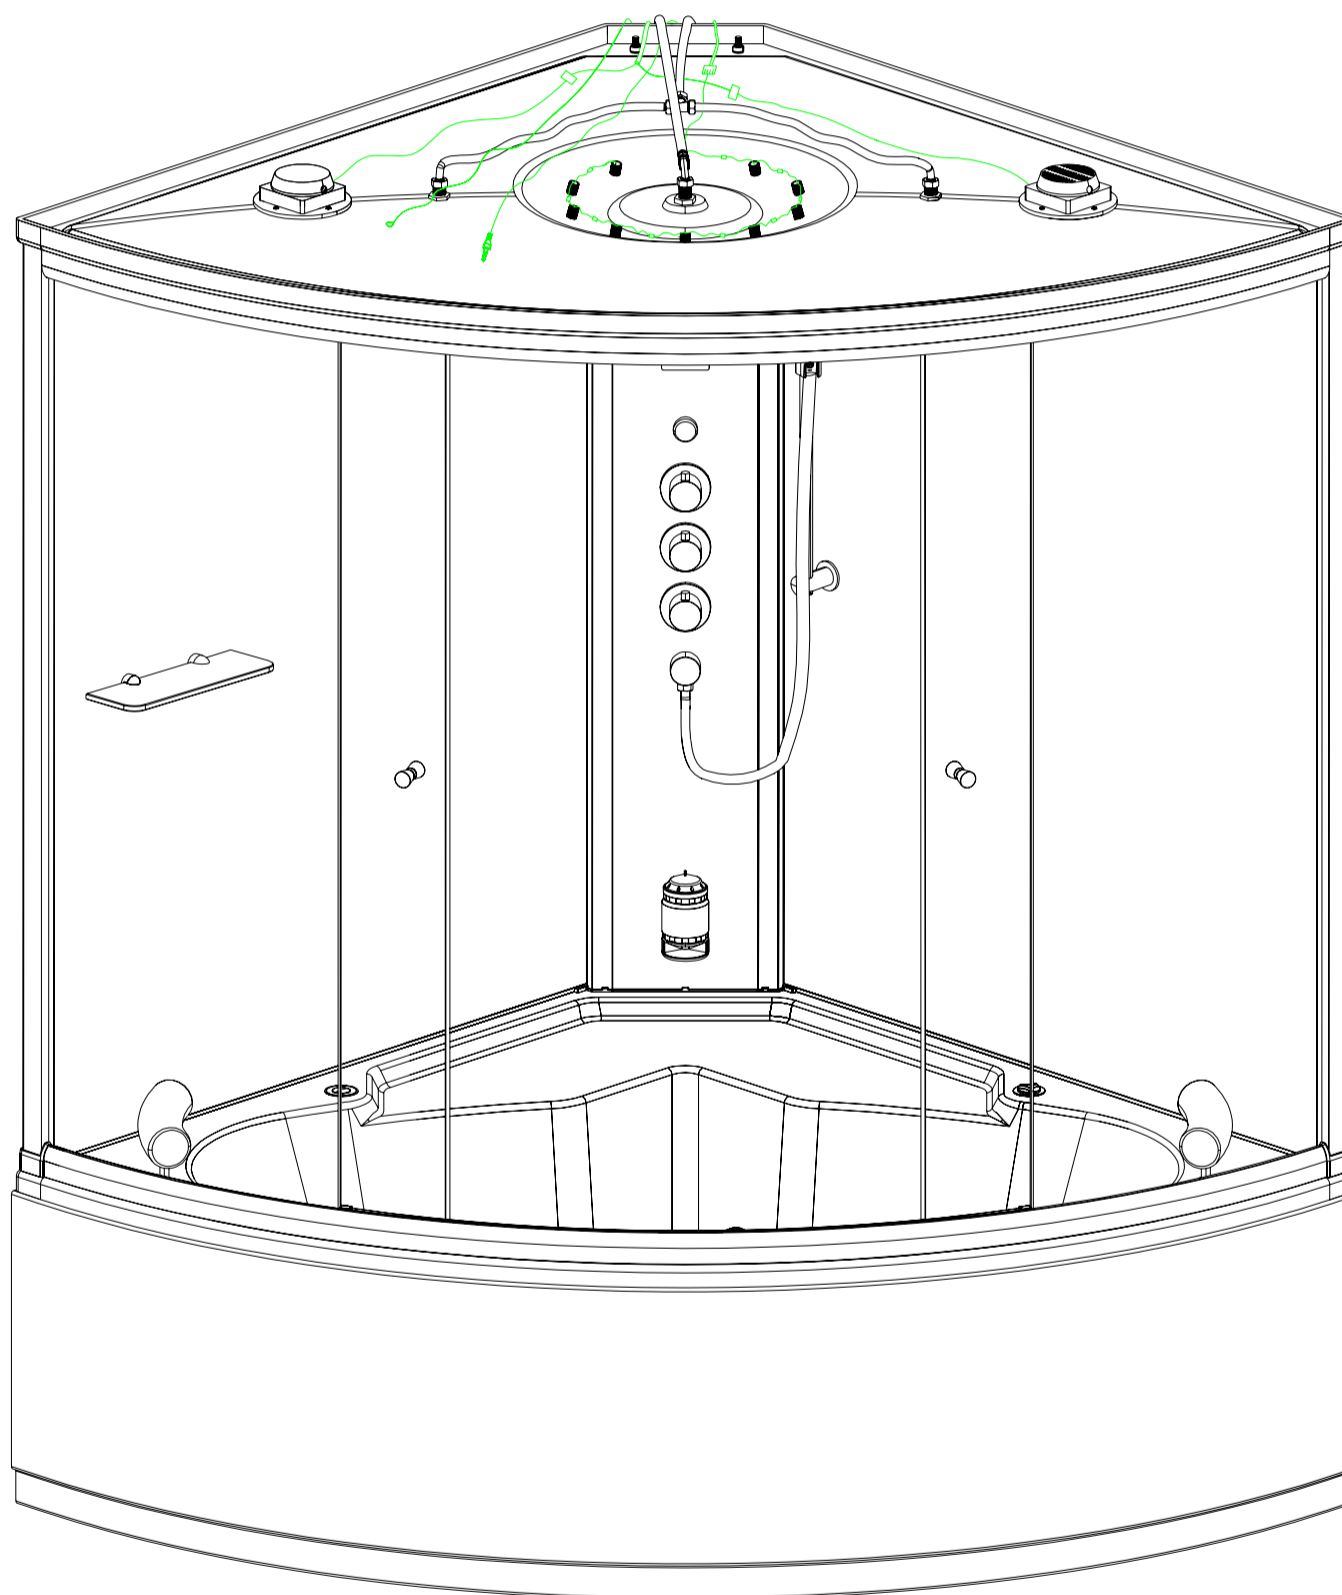

NO - Monteringsanvisning

SE - Monteringsanvisning

DK - Monteringsvejledning

EN - Installation instructions

VIKINGBAD Paris 150 steambad

NO	SE	DK	EN	
Teknisk data	Tekniska data	Tekniske data	Technical data	
Nettspenning	Spänning	Spænding	Mains voltage	AC220-240V/50Hz
Strømtrekk	Strömforbrukning	Strømtæk	Current draw	Total 19A
Steamdusj	Steamdusj	Damp bruser	Steam room	15A
Massasjebad	Bubbelbad	Spabad	Whirlpool	4A
Effektforbruk	Effektforbrukning	Effektforbrug	Normal rated power	Total 4,2KW
Dimensjon vannrør	Dimensjon vattenledningar	Dimension vandrør	Dimension water pipe	1/2"
Varmtvann	Varmvatten	Varmt vand	Hot water	Max 80°C
Anbefalt varmtvann	Rekommenderat varmvatten	Anbefalet varmt vand	Recommended hot water	65°C
Driftstrykk	Drifttryck	Driftstryk	Operation pressure	Max 0,8mPa (8bar)
Anbefalt driftstrykk	Rekommenderat driftstryck	Anbefalet driftstryk	Recommended operating pressure	0,1-0,5m Pa (1-5bar)