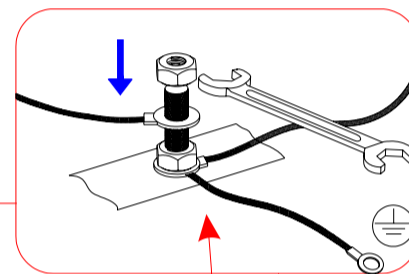

1x20A AC230V 50HZ

NO. 2

1x16A AC230V 50HZ

1x10A AC230V 50HZ

NO. 1

1x20A AC230V 50HZ

Benyttes til potensialutligning, kontakt elektriker. Ref: NEK 400-7-701:2010

- 1 Gul-grønn
- 2 Blå
- 3 Brun