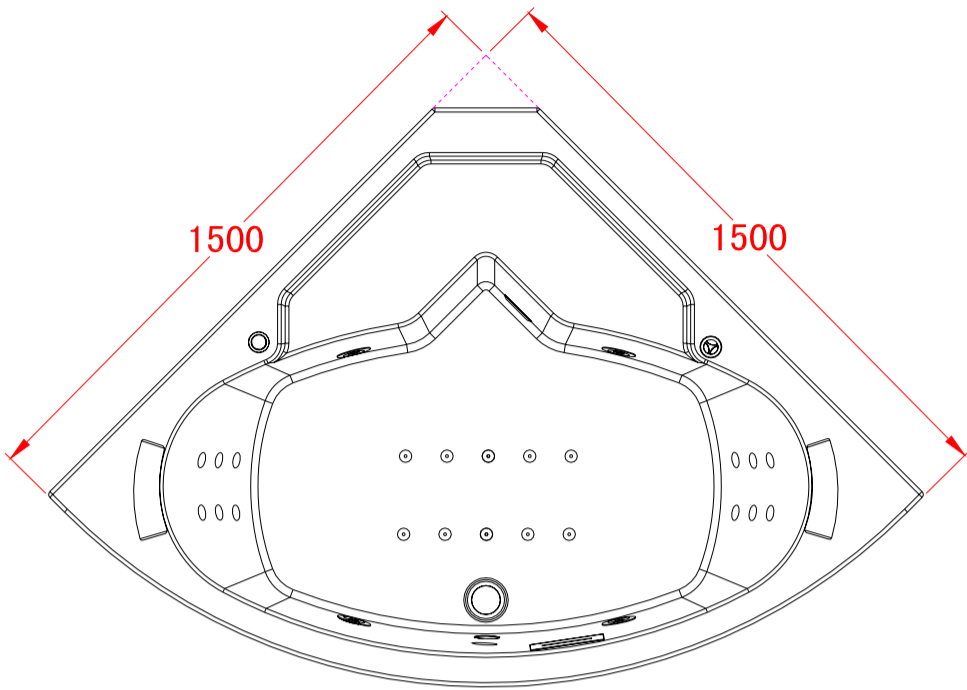

Alle målinger er angivet i millimeter (mm)

Tegninger og størrelser kan variere. Vi påtager os intet ansvar for fejl, fremstilling tolerance og produkt ændringer.

All measurements are given in millimeters (mm)

1500x1500x2235mm

Kartong	Tegning	Størrelse (mm)	Antall	Kode
Kartong	Rita	Storlek(mm)	Antal	Kod
Karton	Tegning	Størrelse (mm)	Antallet af	Kode
Carton	Drawing	Size(mm)	Quantity	Code
1/5		1500x1500x620	1	A62
		1500x1500x40	1	A63
		2254	1	A64
		1190	2	A65
		1190	2	A66
			2	A60

Kartong	Tegning	Størrelse (mm)	Antall	Kode
Kartong	Rita	Storlek(mm)	Antal	Kod
Karton	Tegning	Størrelse (mm)	Antallet af	Kode
Carton	Drawing	Size(mm)	Quantity	Code
1/5			1	A61
			1	A67
2/5		1543x347x30	1	B34
		1499 / L	1	B35
		1499 / R	1	B36
		1535	2	B37
		1499	2	B38
		1472 / L	1	B39
		1472 / R	1	B40
			2	B8
		300x90x8	1	B9
			2	C11-1
		2	B11	