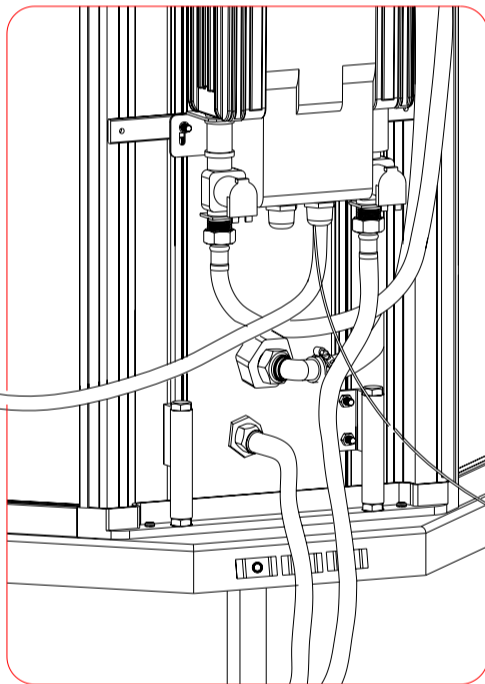

1x20A AC230V 50HZ

NO. 2

1x16A AC230V 50HZ

1x10A AC230V 50HZ

NO. 1

1x20A AC230V 50HZ

Benyttes til potensialutligning, kontakt elektriker. Ref: NEK 400-7-701:2010

- 1 Gul-grønn
- 2 Blå
- 3 Brun