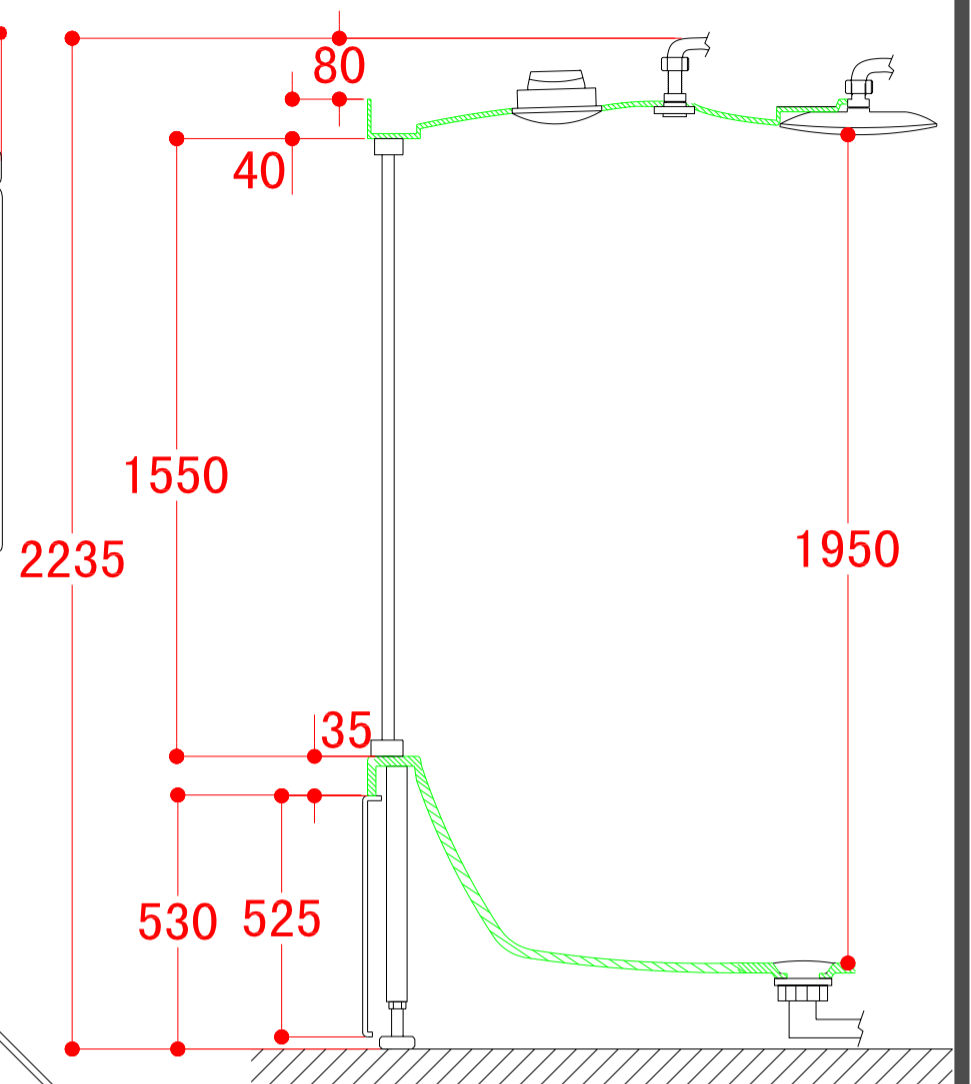

Position	NO	SE	DK	EN
1	Nakkestøtte	Hovedstøtte	Huvudstöd	Pillow
2	Pneumatisk på/av knapp	Pneumatiska på/av knapp	Pneumatisk på/af knapp	Pneumatic on/off switch
3	Luftregulator	Luftregulator	Luft regulator	Air regulator
4	Liten dyse	Liten dysa	Lille dyse	Small jet
5	Stor dyse	Stor dysa	Stor dyse	Large jet
6	Bunndyse luft	Bunn dysa	Bunn dyse	Air bottom jet
7	Innsugrist	Inlopps skydd	Indtags rist	Suction
8	LED undervannsllys	LED undervattens ljus	LED undervands lys	LED underwater light
9	Avløp	Avlopp	Afløb	Drainer
10	Vannfall	Vattenfall	Vandfald	Waterfall