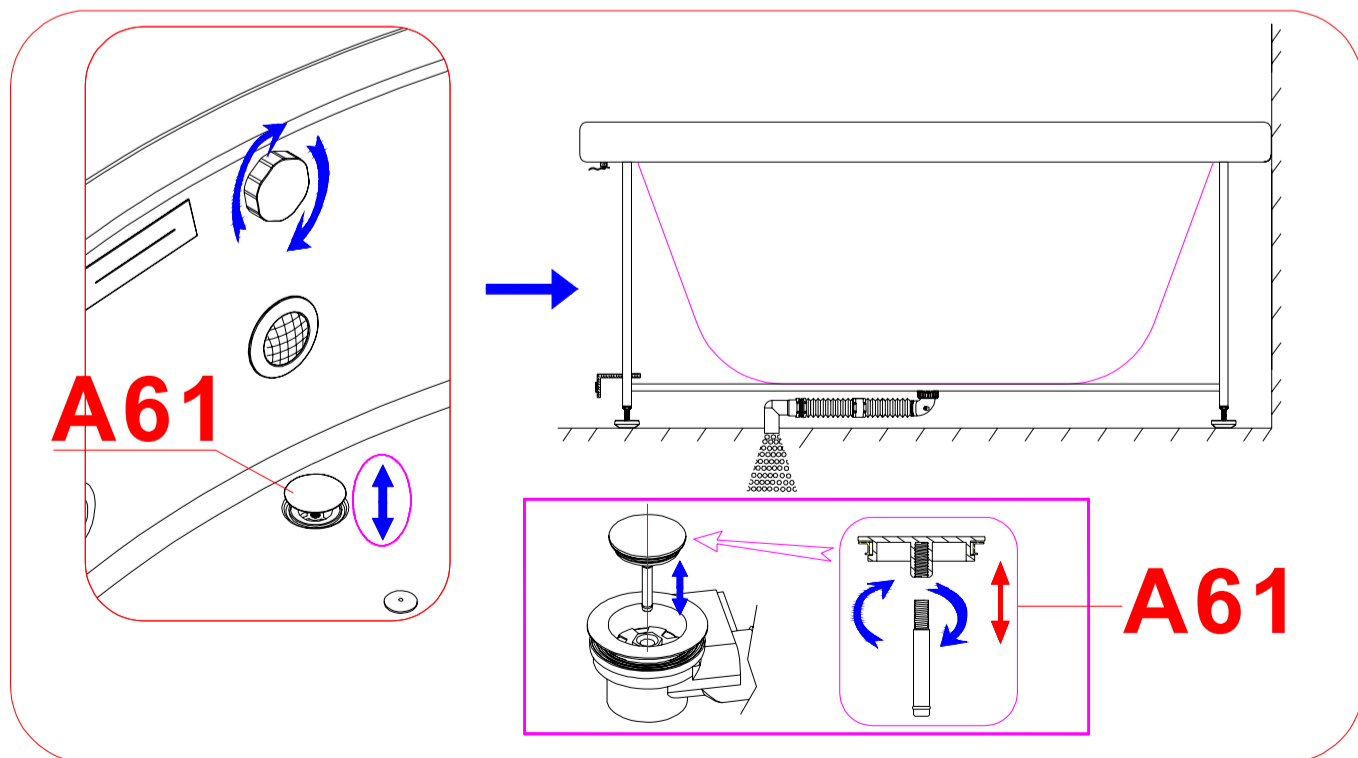

NO. 2

1x16A AC230V 50HZ
1x10A AC230V 50HZ

Benyttes til potensialutligning, kontakt elektriker. Ref: NEK 400-7-701:2010

31

32

33