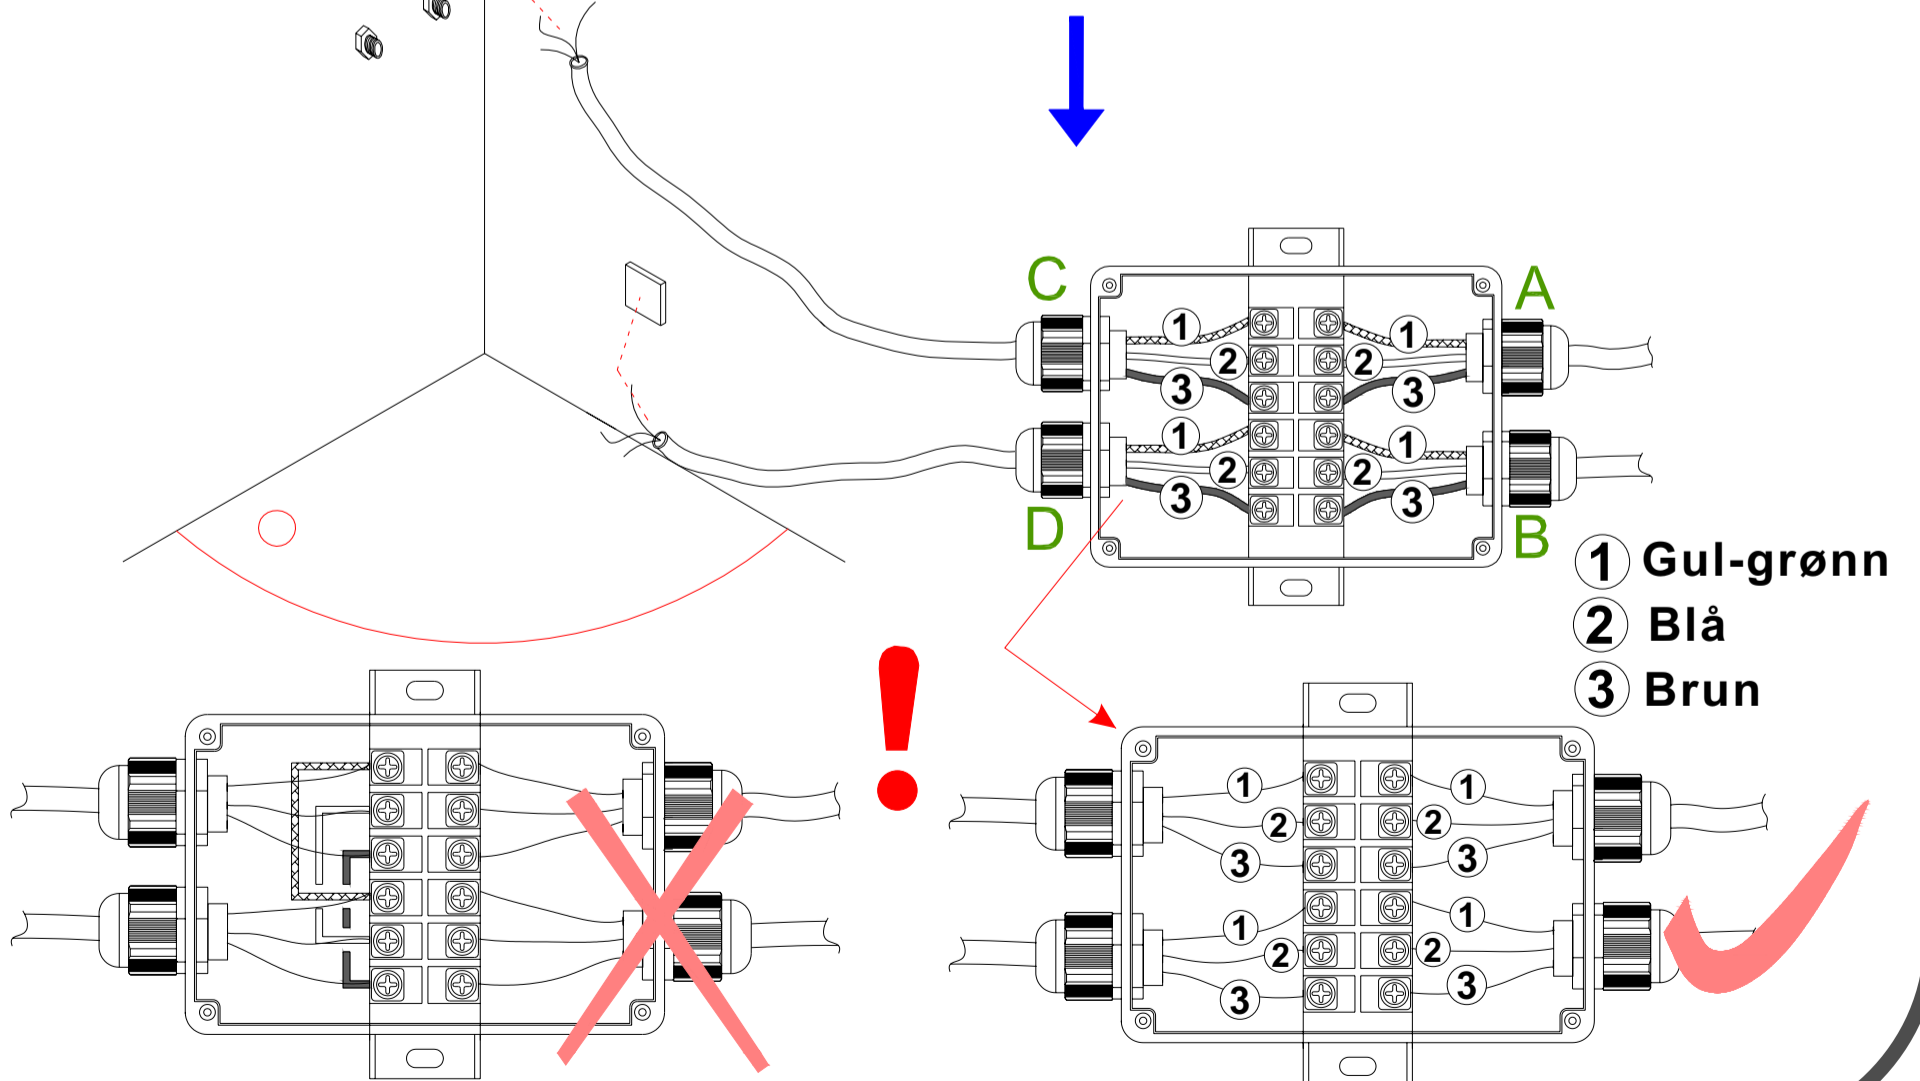

NO. 2

1x16A AC230V 50HZ
1x10A AC230V 50HZ

Benyttes til potensialutligning, kontakt elektriker. Ref: NEK 400-7-701:2010