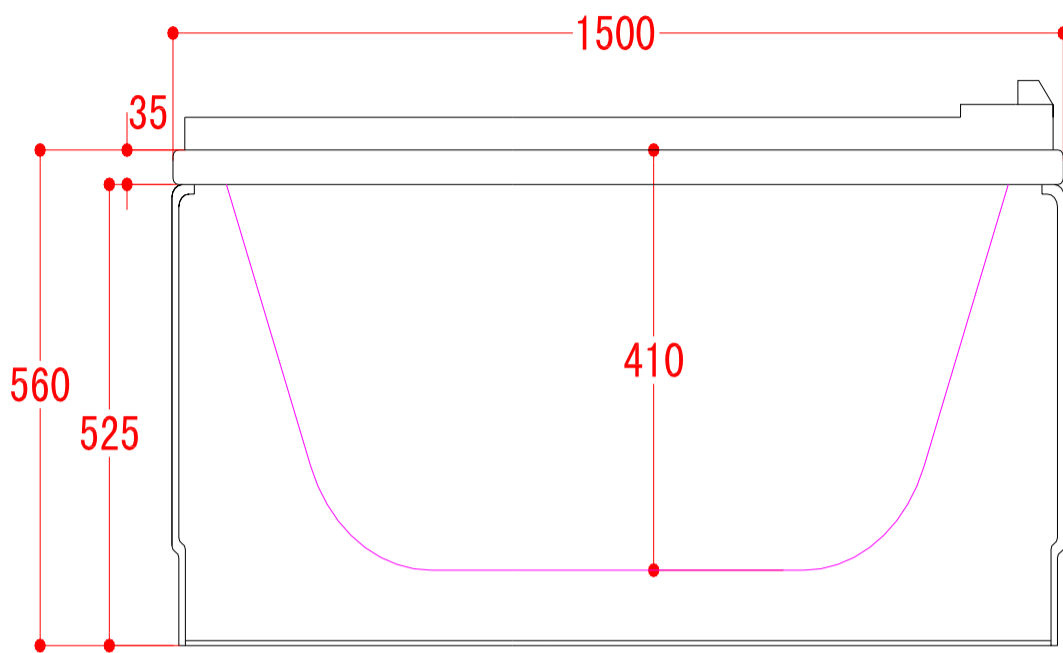

Position	NO	SE	DK	EN
1	Nakkestøtte	Hovedstøtte	Huvudstöd	Pillow
2	Pneumatisk på/av knapp	Pneumatiska på/av knapp	Pneumatisk på/af knapp	Pneumatic on/off switch
3	Luftregulator	Luftregulator	Luft regulator	Air regulator
4	Liten dyse	Liten dysa	Lille dyse	Small jet
5	Stor dyse	Stor dysa	Stor dyse	Large jet
6	Bunndyse luft	Bunn dysa	Bunn dyse	Air bottom jet
7	Innsugrist	Inlopps skydd	Indtags rist	Suction
8	LED undervannsllys	LED undervattens ljus	LED undervands lys	LED underwater light
9	Avløp	Avlopp	Afløb	Drainer
10	Vannfall	Vattenfall	Vandfald	Waterfall