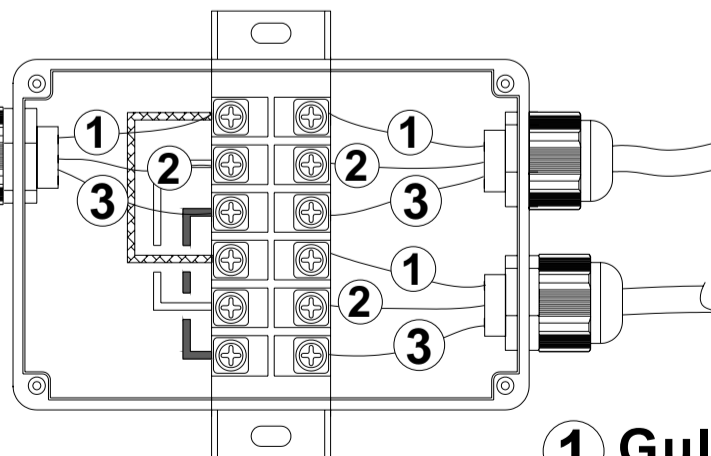

1x20A AC230V 50HZ

NO. 2

1x16A AC230V 50HZ

1x10A AC230V 50HZ

NO. 1

1x20A AC230V 50HZ

Benyttes til potensialutligning, kontakt elektriker. Ref: NEK 400-7-701:2010

- 1 Gul-grønn
- 2 Blå
- 3 Brun