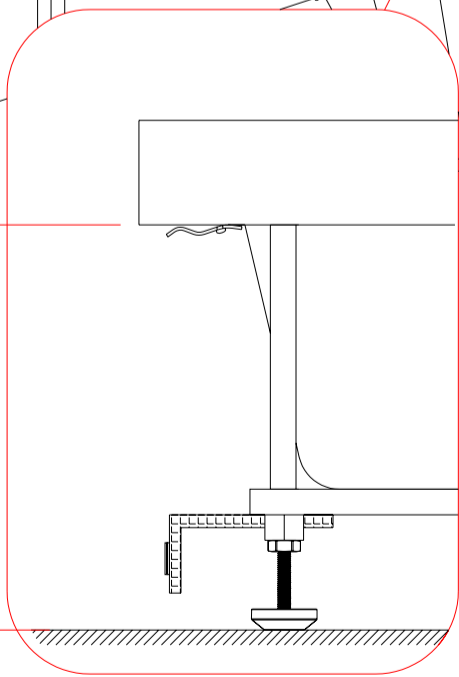

$\geq 528\text{mm}$