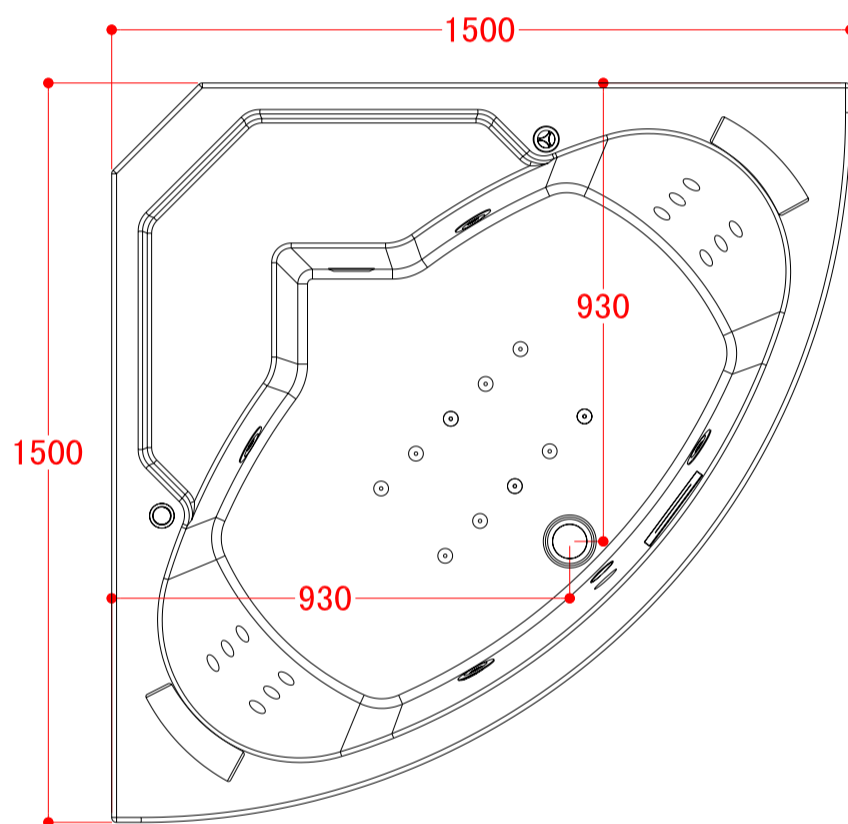

NO	SE	DK	EN	
Teknisk data	Tekniska data	Tekniske data	Technical data	
Nettspenning	Spänning	Spænding	Mains voltage	AC220-240V/50Hz
Strømtrekk	Strömforbrukning	Strømtæk	Current draw	Total 19A
Steamdusj	Steamdusj	Damp bruser	Steam room	15A
Massasjebad	Bubbelbad	Spabad	Whirlpool	4A
Effektforbruk	Effektforbrukning	Effektforbrug	Normal rated power	Total 4,2KW
Dimensjon vannrør	Dimensjon vattenledningar	Dimension vandrør	Dimension water pipe	1/2"
Varmtvann	Varmvatten	Varmt vand	Hot water	Max 80°C
Anbefalt varmtvann	Rekommenderat varmvatten	Anbefalet varmt vand	Recommended hot water	65°C
Driftstrykk	Drifttryck	Driftstryk	Operation pressure	Max 0,8mPa (8bar)
Anbefalt driftstrykk	Rekommenderat driftstryck	Anbefalet driftstryk	Recommended operating pressure	0,1-0,5m Pa (1-5bar)

Alle målinger er gitt i millimeter (mm)

Tegninger og størrelser kan variere. Vi tar forbehold om trykkfeil, produksjons tåleranse og produktendring.

Alla mätningarna ges i millimeter (mm)

Ritningar och storlekar kan variere. Vi accepterar inget ansvar för fel, tillverkning tolerans och produkt förändring.

Alle målinger er angivet i millimeter (mm)

Tegninger og størrelser kan variere. Vi påtager os intet ansvar for fejl, fremstilling tolerance og produkt ændringer.

All measurements are given in millimeters (mm)

Designs and sizes can vary. We accept no liability for errors, manufacturing tolerance and product changes.