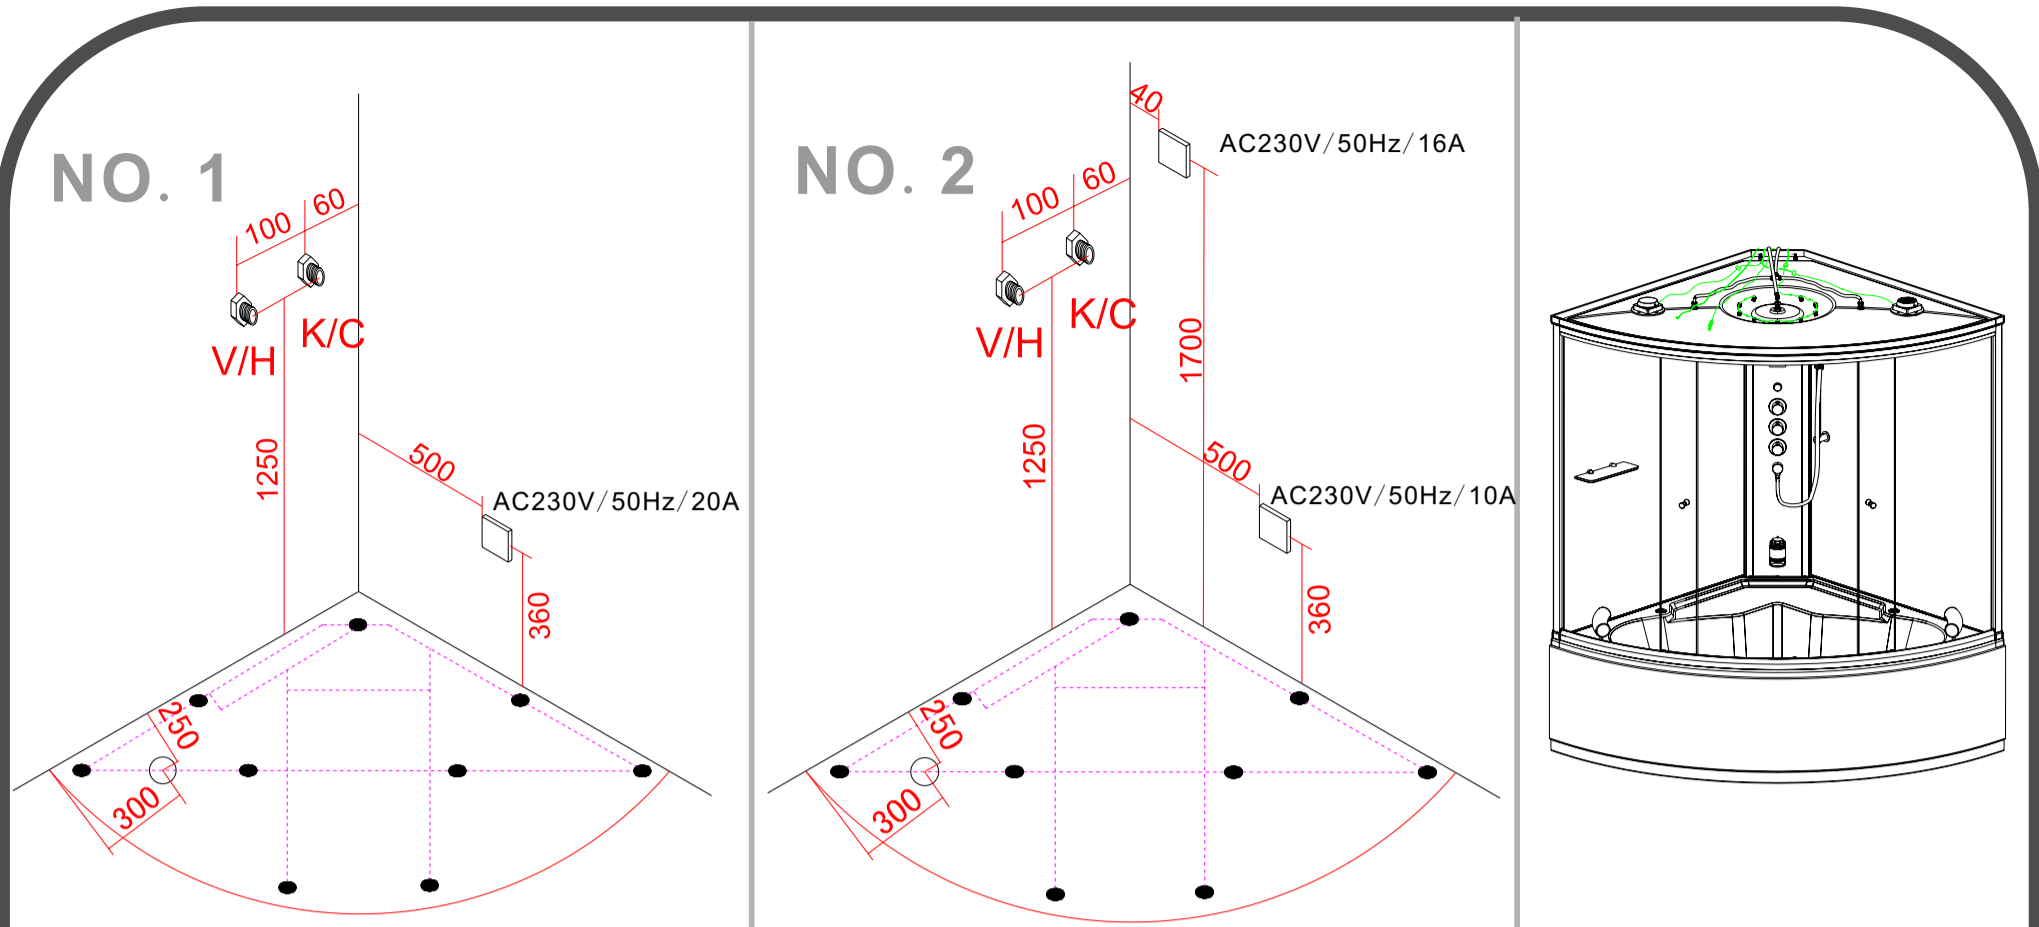

NO - Monteringsanvisning

SE - Monteringsanvisning

DK - Monteringsvejledning

EN - Installation instructions

VIKINGBAD Paris 150 steambad

NO	SE	DK	EN	
Teknisk data	Tekniska data	Tekniske data	Technical data	
Nettspenning	Spänning	Spænding	Mains voltage	AC220-240V/50Hz
Strømtrekk	Strömforbrukning	Strømtæk	Current draw	Total 19A
Steamdusj	Steamdusj	Damp bruser	Steam room	15A
Massasjebad	Bubbelbad	Spabad	Whirlpool	4A
Effektforbruk	Effektforbrukning	Effektforbrug	Normal rated power	Total 4,2KW
Dimensjon vannrør	Dimensjon vattenledningar	Dimension vandrør	Dimension water pipe	1/2"
Varmtvann	Varmvatten	Varmt vand	Hot water	Max 80°C
Anbefalt varmtvann	Rekommenderat varmvatten	Anbefalet varmt vand	Recommended hot water	65°C
Driftstrykk	Drifttryck	Driftstryk	Operation pressure	Max 0,8mPa (8bar)
Anbefalt driftstrykk	Rekommenderat driftstryck	Anbefalet driftstryk	Recommended operating pressure	0,1-0,5m Pa (1-5bar)

Alle målinger er angivet i millimeter (mm)

Tegninger og størrelser kan variere. Vi påtager os intet ansvar for fejl, fremstilling tolerance og produkt ændringer.

All measurements are given in millimeters (mm)

1500x1500x2235mm

Kartong	Tegning	Størrelse (mm)	Antall	Kode
Kartong	Rita	Storlek(mm)	Antal	Kod
Karton	Tegning	Størrelse (mm)	Antallet af	Kode
Carton	Drawing	Size(mm)	Quantity	Code
1/5		1500x1500x620	1	A62
		1500x1500x40	1	A63
		2254	1	A64
		1190	2	A65
		1190	2	A66
			2	A60