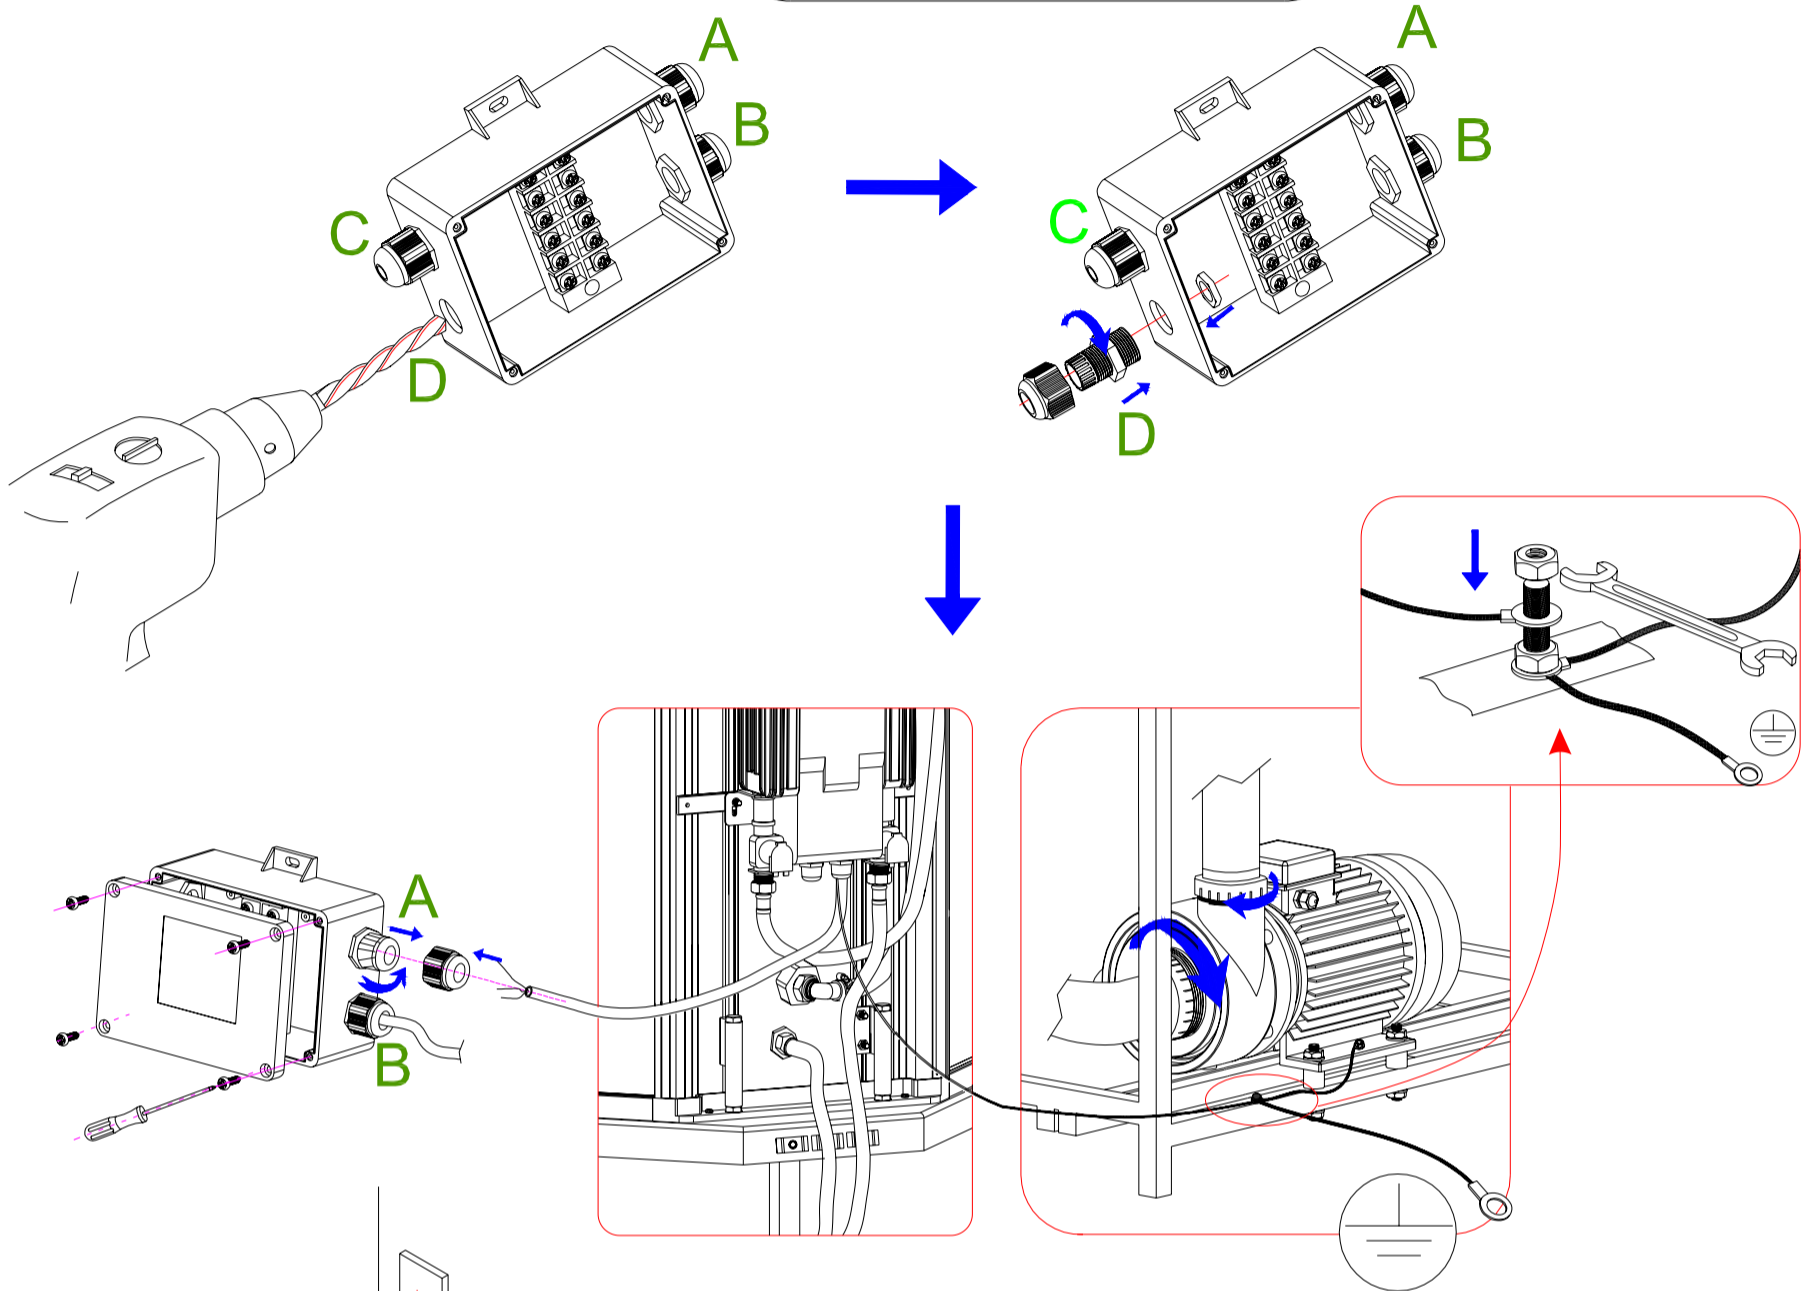

NO. 2

1x16A AC230V 50HZ
1x10A AC230V 50HZ

Benyttes til potensialutligning, kontakt elektriker. Ref: NEK 400-7-701:2010