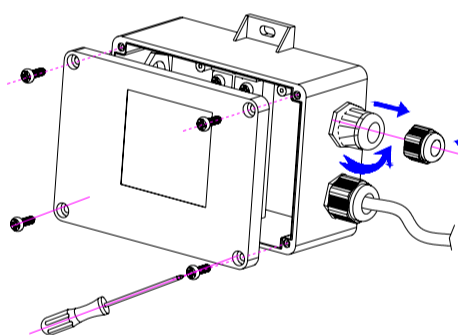

1x20A AC230V 50HZ

NO. 2

1x16A AC230V 50HZ

1x10A AC230V 50HZ

NO. 1

1x20A AC230V 50HZ

Benyttes til potensialutligning, kontakt elektriker. Ref: NEK 400-7-701:2010

- 1 Gul-grønn
- 2 Blå
- 3 Brun