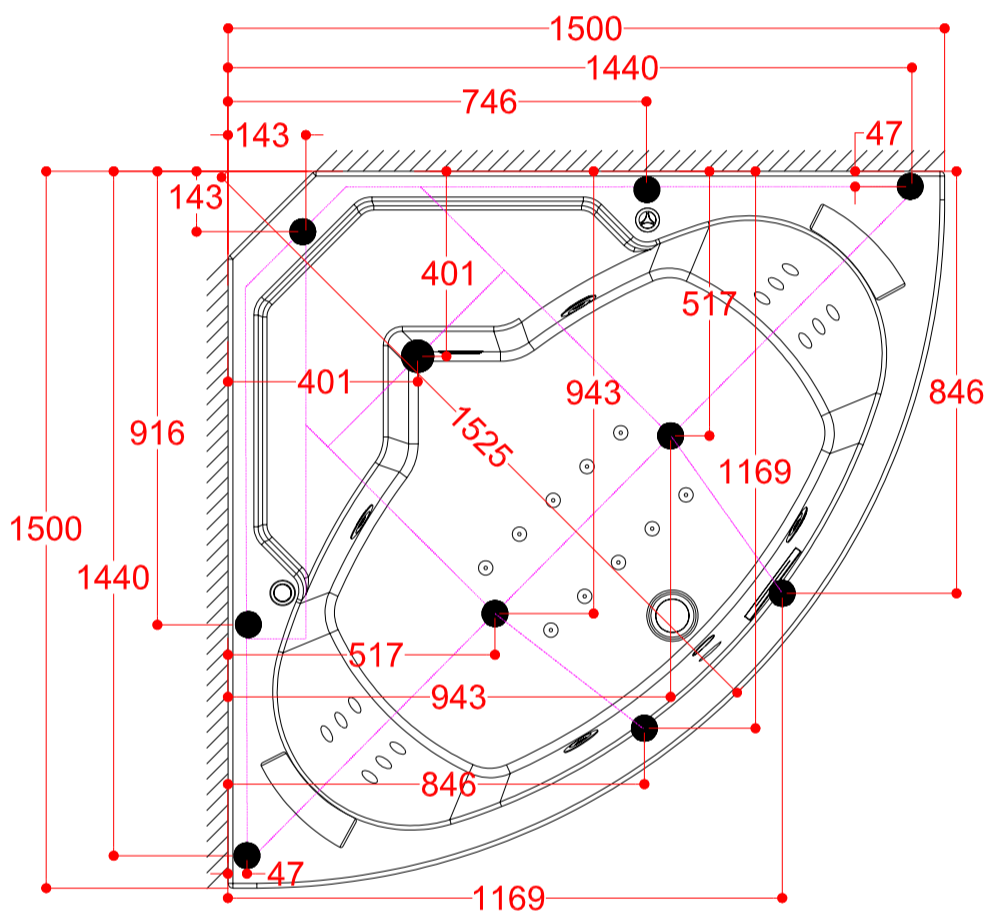

NO	SE	DK	EN	
Teknisk data	Tekniska data	Tekniske data	Technical data	
Nettspenning	Spänning	Spænding	Mains voltage	AC220-240V/50Hz
Strømtrekk	Strömforbrukning	Strømtæk	Current draw	Total 19A
Steamdusj	Steamdusj	Damp bruser	Steam room	15A
Massasjebad	Bubbelbad	Spabad	Whirlpool	4A
Effektforbruk	Effektforbrukning	Effektforbrug	Normal rated power	Total 4,2KW
Dimensjon vannrør	Dimensjon vattenledningar	Dimension vandrør	Dimension water pipe	1/2"
Varmtvann	Varmvatten	Varmt vand	Hot water	Max 80°C
Anbefalt varmtvann	Rekommenderat varmvatten	Anbefalet varmt vand	Recommended hot water	65°C
Driftstrykk	Drifttryck	Driftstryk	Operation pressure	Max 0,8mPa (8bar)
Anbefalt driftstrykk	Rekommenderat driftstryck	Anbefalet driftstryk	Recommended operating pressure	0,1-0,5m Pa (1-5bar)

Alle målinger er gitt i millimeter (mm)

Tegninger og størrelser kan variere. Vi tar forbehold om trykkfeil, produksjons tåleranse og produktendring.

Alla mätningarna ges i millimeter (mm)

Ritningar och storlekar kan variere. Vi accepterar inget ansvar för fel, tillverkning tolerans och produkt förändring.

Alle målinger er angivet i millimeter (mm)

Tegninger og størrelser kan variere. Vi påtager os intet ansvar for fejl, fremstilling tolerance og produkt ændringer.

All measurements are given in millimeters (mm)

Designs and sizes can vary. We accept no liability for errors, manufacturing tolerance and product changes.