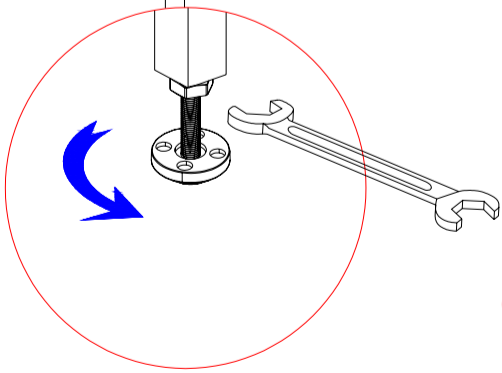

$\geq 528\text{mm}$