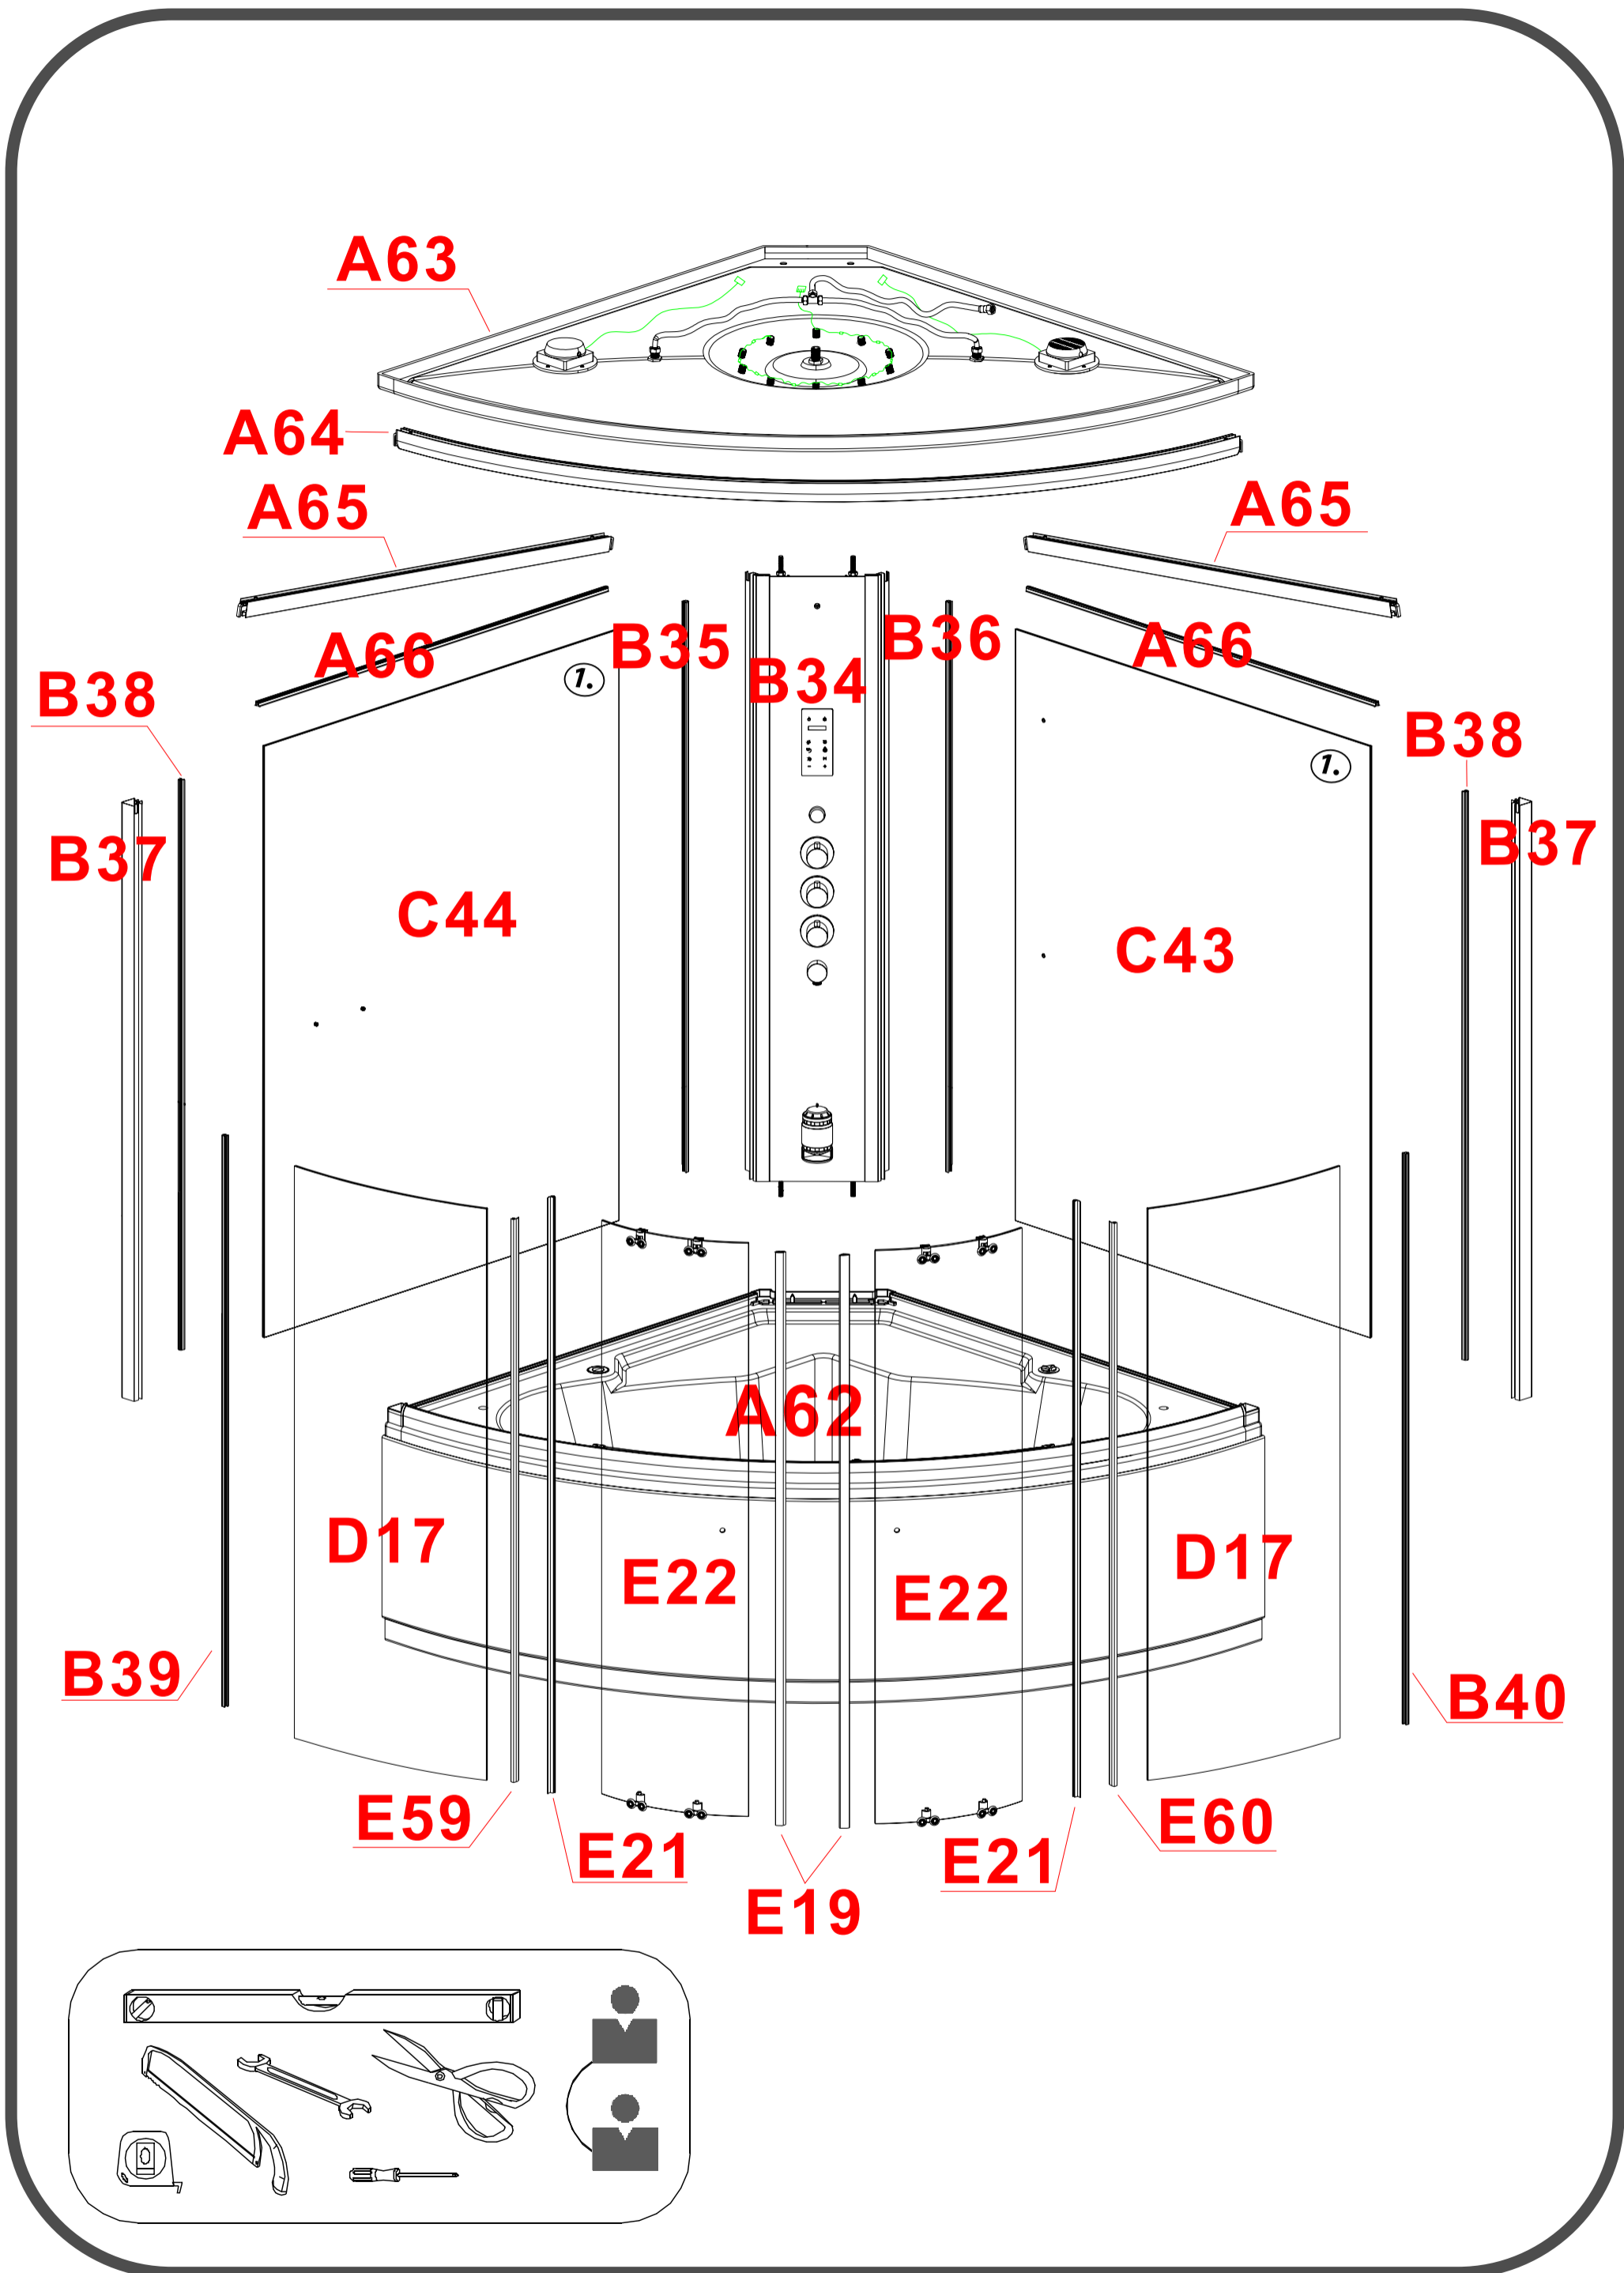

Alle målinger er angivet i millimeter (mm)

Tegninger og størrelser kan variere. Vi påtager os intet ansvar for fejl, fremstilling tolerance og produkt ændringer.

All measurements are given in millimeters (mm)

1500x1500x2235mm

Kartong	Tegning	Størrelse (mm)	Antall	Kode
Kartong	Rita	Storlek(mm)	Antal	Kod
Karton	Tegning	Størrelse (mm)	Antallet af	Kode
Carton	Drawing	Size(mm)	Quantity	Code
1/5		1500x1500x620	1	A62
		1500x1500x40	1	A63
		2254	1	A64
		1190	2	A65
		1190	2	A66
			2	A60

Kartong	Tegning	Størrelse (mm)	Antall	Kode
Kartong	Rita	Storlek(mm)	Antal	Kod
Karton	Tegning	Størrelse (mm)	Antallet af	Kode
Carton	Drawing	Size(mm)	Quantity	Code
1/5			1	A61
			1	A67
2/5		1543x347x30	1	B34
		1499 / L	1	B35
		1499 / R	1	B36
		1535	2	B37
		1499	2	B38
		1472 / L	1	B39
		1472 / R	1	B40
			2	B8
		300x90x8	1	B9
			2	C11-1
		2	B11	

Kartong	Tegning	Størrelse (mm)	Antall	Kode
Kartong	Rita	Storlek(mm)	Antal	Kod
Karton	Tegning	Størrelse (mm)	Antallet af	Kode
Carton	Drawing	Size(mm)	Quantity	Code
2/5		1500	1	C25
		1500	1	C14
			1	B14
			1	C21
		2. 5	1	C28
		4	1	C22
		2000	1	B18
		M10	4	C16
		Ø32xØ12x2	4	C18
		M6	4	B21
		Ø18xØ6x1	4	B22
		Ø12xØ6x1	1	B23
		ST4. 2x25	1	B24