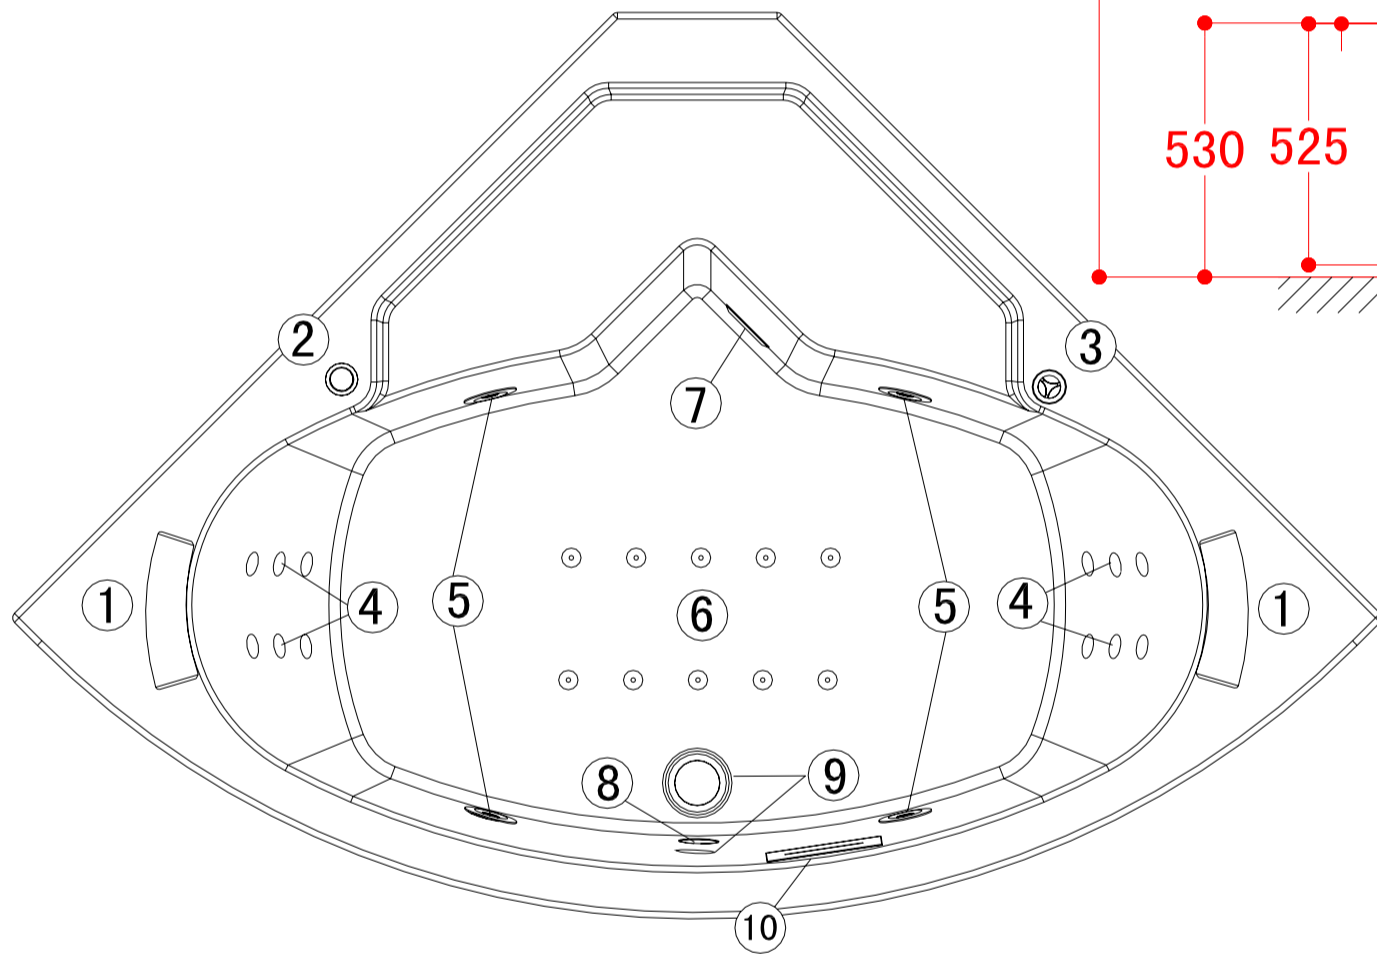

Position	NO	SE	DK	EN
1	Nakkestøtte	Hovedstøtte	Huvudstöd	Pillow
2	Pneumatisk på/av knapp	Pneumatiska på/av knapp	Pneumatisk på/af knapp	Pneumatic on/off switch
3	Luftregulator	Luftregulator	Luft regulator	Air regulator
4	Liten dyse	Liten dysa	Lille dyse	Small jet
5	Stor dyse	Stor dysa	Stor dyse	Large jet
6	Bunndyse luft	Bunn dysa	Bunn dyse	Air bottom jet
7	Innsugrist	Inlopps skydd	Indtags rist	Suction
8	LED undervannsllys	LED undervattens ljus	LED undervands lys	LED underwater light
9	Avløp	Avlopp	Afløb	Drainer
10	Vannfall	Vattenfall	Vandfald	Waterfall