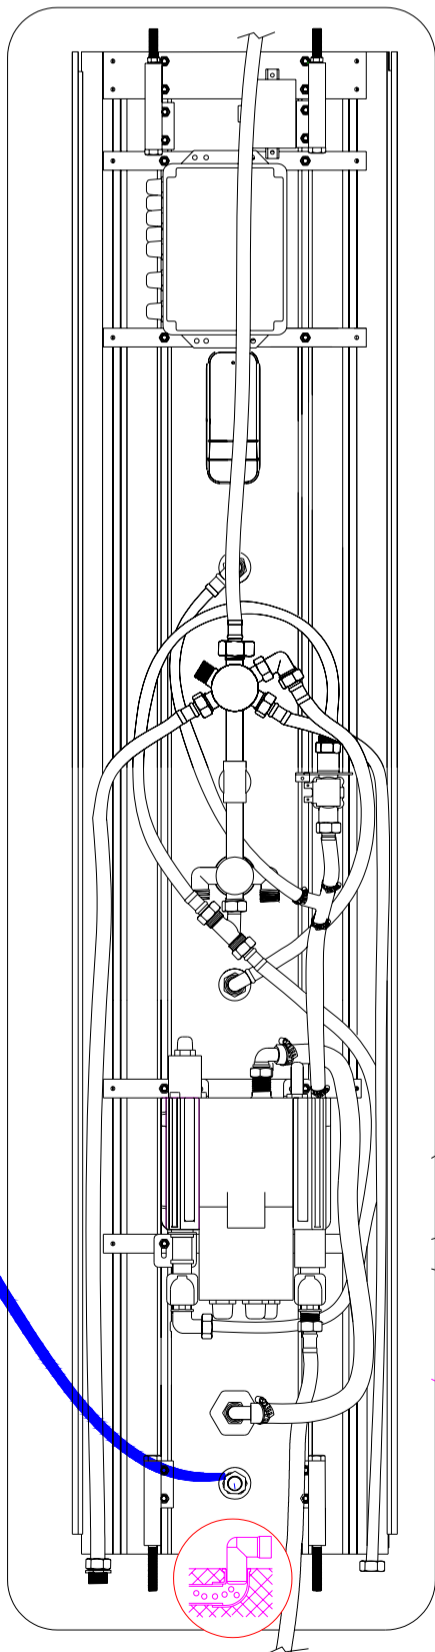

NO - Monteringsanvisning

SE - Monteringsanvisning

DK - Monteringsvejledning

EN - Installation instructions

VIKINGBAD Paris 150 steambad

NO	SE	DK	EN	
Teknisk data	Tekniska data	Tekniske data	Technical data	
Nettspenning	Spänning	Spænding	Mains voltage	AC220-240V/50Hz
Strømtrekk	Strömforbrukning	Strømtæk	Current draw	Total 19A
Steamdusj	Steamdusj	Damp bruser	Steam room	15A
Massasjebad	Bubbelbad	Spabad	Whirlpool	4A
Effektforbruk	Effektforbrukning	Effektforbrug	Normal rated power	Total 4,2KW
Dimensjon vannrør	Dimensjon vattenledningar	Dimension vandrør	Dimension water pipe	1/2"
Varmtvann	Varmvatten	Varmt vand	Hot water	Max 80°C
Anbefalt varmtvann	Rekommenderat varmvatten	Anbefalet varmt vand	Recommended hot water	65°C
Driftstrykk	Drifttryck	Driftstryk	Operation pressure	Max 0,8mPa (8bar)
Anbefalt driftstrykk	Rekommenderat driftstryck	Anbefalet driftstryk	Recommended operating pressure	0,1-0,5m Pa (1-5bar)

Kartong	Tegning	Størrelse (mm)	Antall	Kode
Kartong	Rita	Storlek(mm)	Antal	Kod
Karton	Tegning	Størrelse (mm)	Antallet af	Kode
Carton	Drawing	Size(mm)	Quantity	Code
2/5		1500	1	C25
		1500	1	C14
			1	B14
			1	C21
		2. 5	1	C28
		4	1	C22
		2000	1	B18
		M10	4	C16
		Ø32xØ12x2	4	C18
		M6	4	B21
		Ø18xØ6x1	4	B22
		Ø12xØ6x1	1	B23
		ST4. 2x25	1	B24

Kartong	Tegning	Størrelse (mm)	Antall	Kode
Kartong	Rita	Storlek(mm)	Antal	Kod
Karton	Tegning	Størrelse (mm)	Antallet af	Kode
Carton	Drawing	Size(mm)	Quantity	Code
2/5			1	B25
			1	B27
			1	B28
3/5		1509x1207x6	1	C43
		1509x1207x6	1	C44
4/5		1472x620x6	2	D17
5/5		1525	2	E19
		1454	1	E59
		1454	1	E60
		1525	2	E21
		1525x500x6	2	E22

18

19

20

21

22

23

25

27